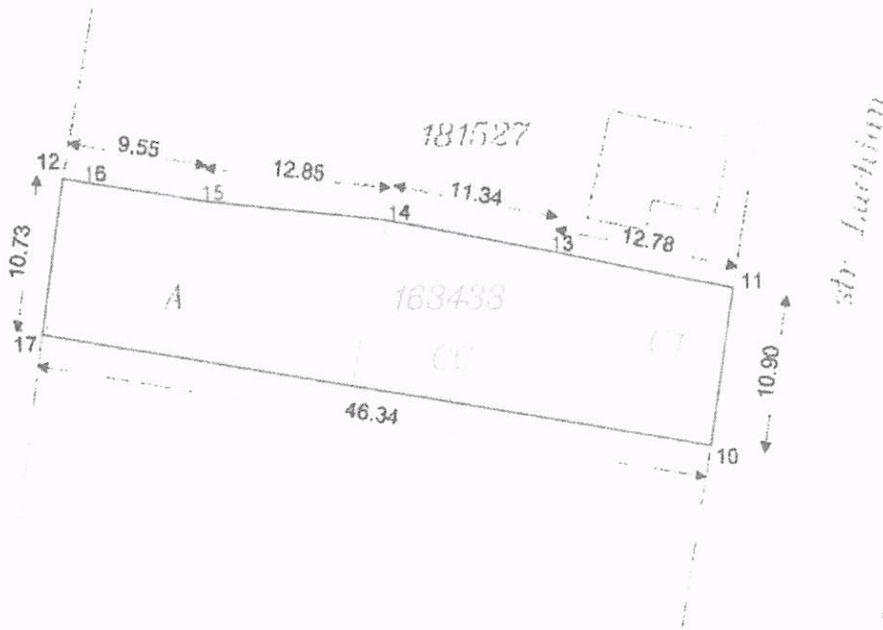

# SCHITA DE PLAN stereografic 70

Al imobilului de sub nr. top. 163433  
CF 163433 din loc. SATU MARE

Planul se va utiliza doar in scopul solicitat  
respectiv pentru: CUMPARARE COTA TEREN DE LA STATUL ROMAN  
și este însoțit de procesul verbal de recepție nr.  
1832/2021

C1 - casa cu suprafata construita la sol 57 mp

Numele Coșența Stela, Numele Simona Corina, Numele Chișcăuța Adrian, Numele Ștefan Solonțoiu, suprafața 57 mp teren

SITUATIA IMOBILULUI					NUMELE PROPRIETARULUI
NR. CF.	NR. TOP.	SUPRAFATA		CATEGORIA DE FOLOSINTA	
		HA	MP		
163433	163433	0	517	CC, A	STATUL ROMAN 1-1 cota parte teren
TOTAL		0	517		