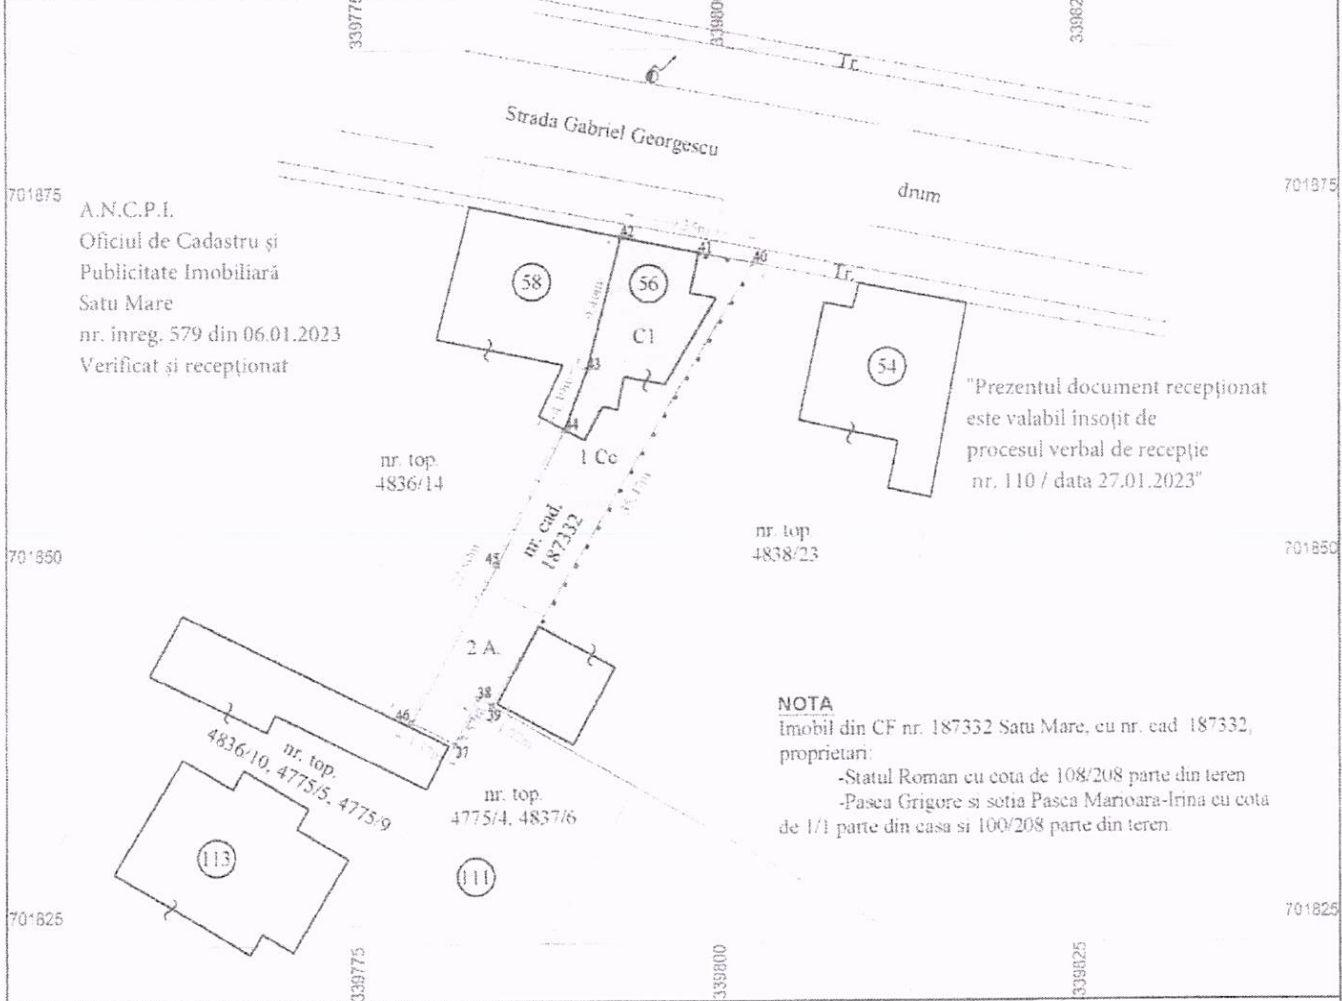

# Plan topografic

Scara 1:500

Nr. cadastral	Suprafata masurata a imobilului (mp)	Adresa imobilului
187332	0208	Mun. Satu Mare, Str. Gabriel Georgescu, nr. 56, Jud. Satu Mare

Nr. Carte Funciara	Unitatea Administrativ Teritoriala (UAT)
187332 Satu Mare	Satu Mare

**A. Date referitoare la teren**

Nr. parcela	Categorie de folosinta	Suprafata (mp)	Mentiuni
1	Curti Constructii	0165	Teren partial imprejmuit.
2	Arabil	0043	
Total		0208	-

**B. Date referitoare la constructii**

Cod	Destinatia	Suprafata construita la sol (mp)	Mentiuni
C1	CL	0068	Casa de locuit P, construita in anul 1960, S construita desfasurata 68 mp
Total	-	0068	-

Suprafata totala masurata a imobilului = 208 mp

Suprafata din act = 208 mp

**Executant ing. Korponai Lajos Robert**  
 Confirm executarea masuratorilor la teren, corectitudinea intocmirii documentariei cadastrale si corespondenta acesteia cu realitatea din teren