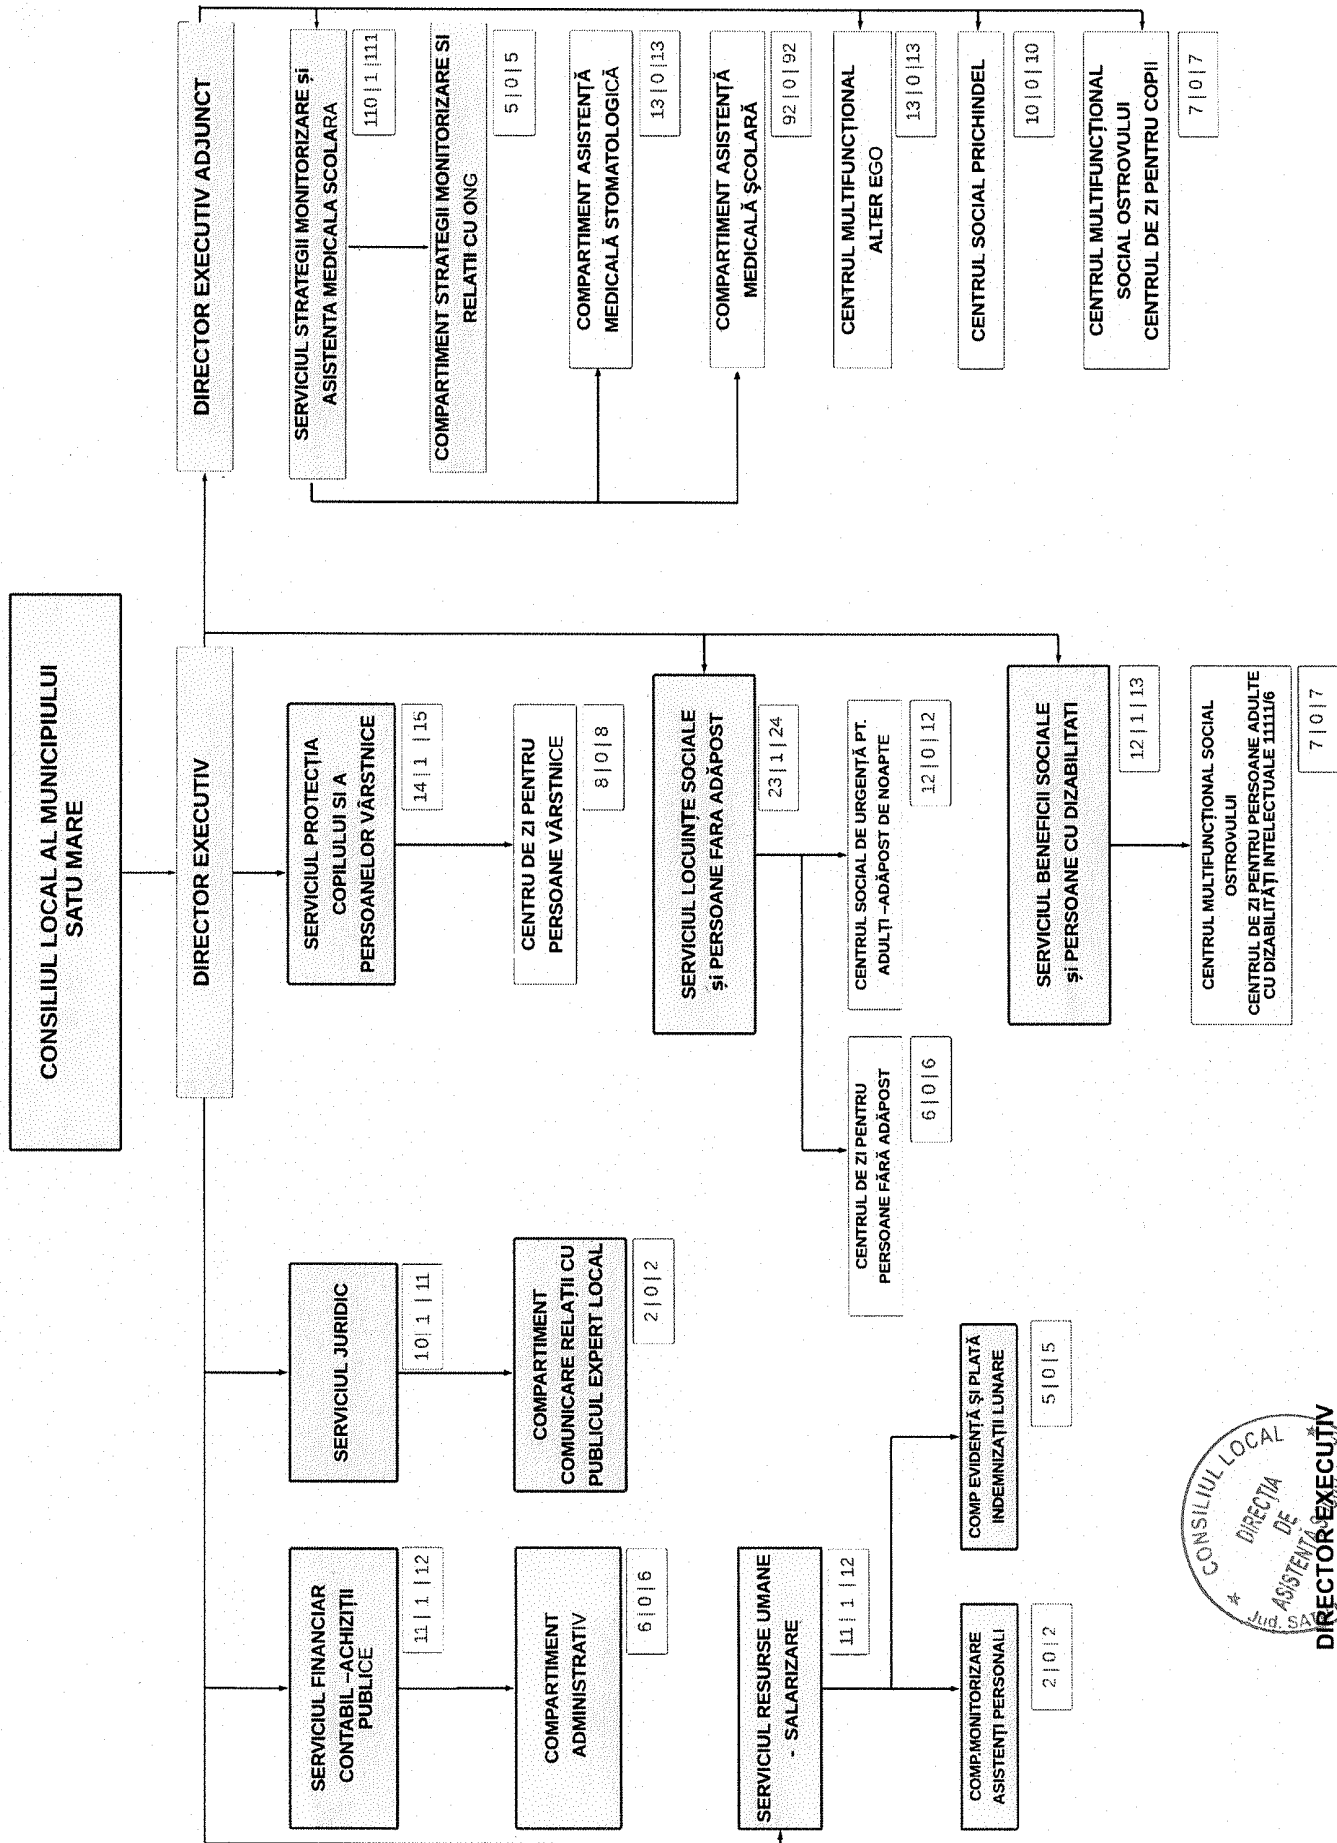

# ORGANIGRAMA DIRECȚIEI DE ASISTENȚĂ SOCIALĂ SATU MARE (D.A.S.)

**DIRECTOR EXECUTIV**  
Balaj Adkrian Ioan