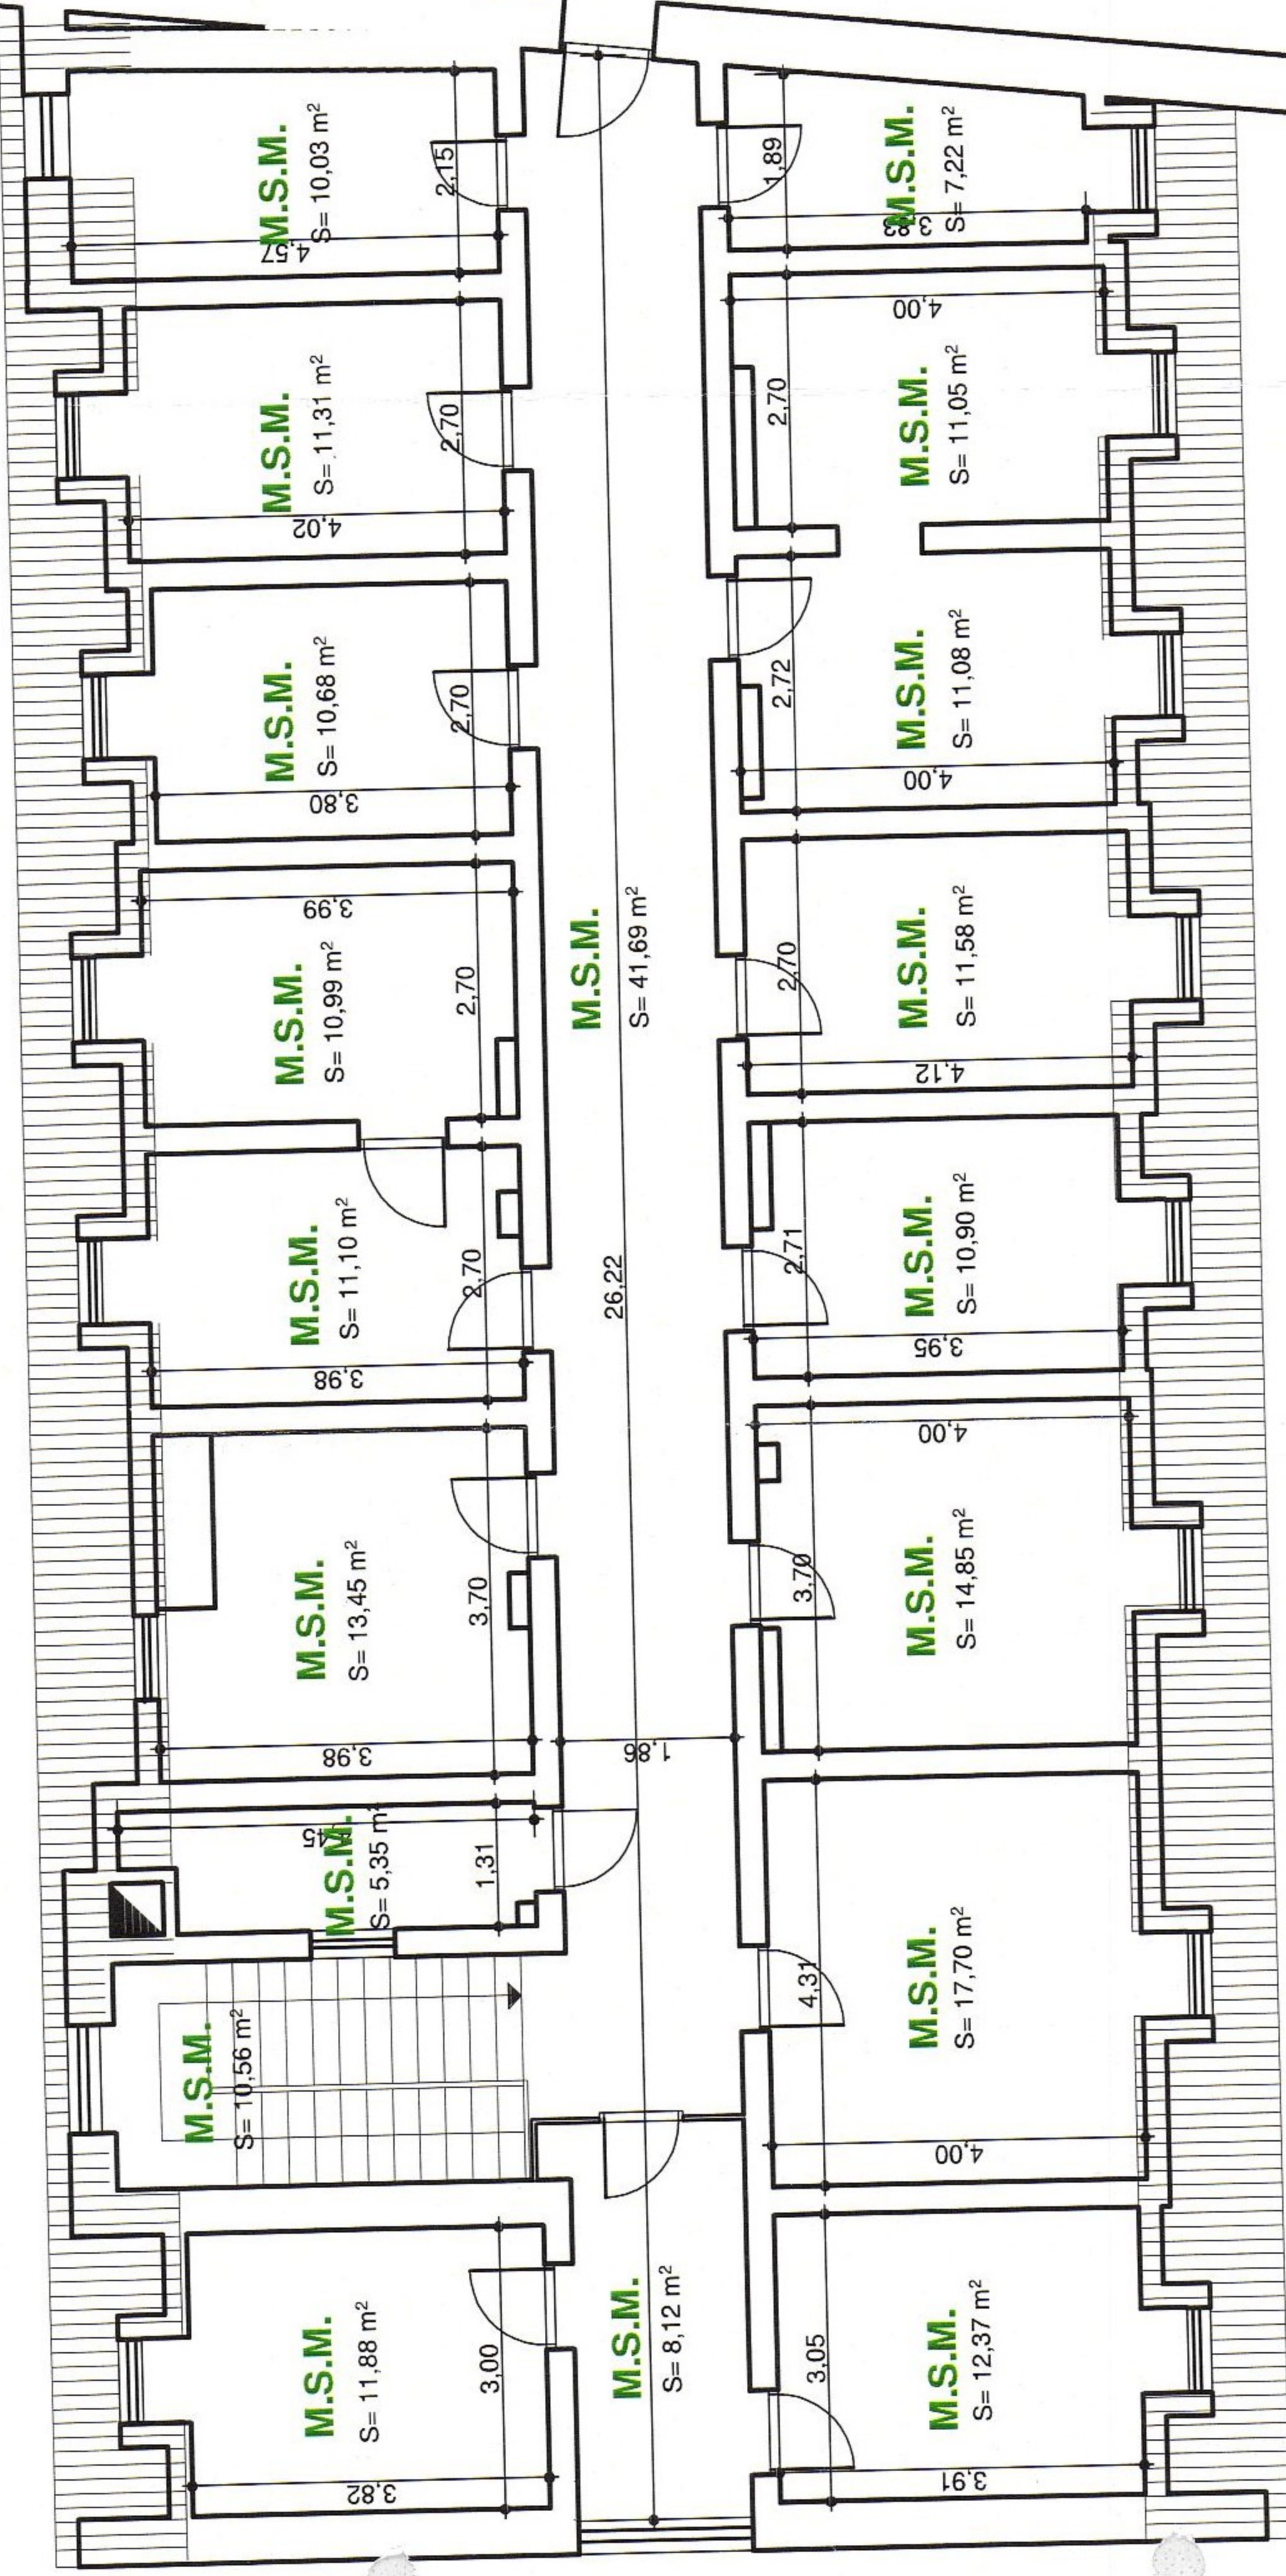

# PLAN MANSARDA

Scara 1 : 100

Legenda :

**M.S.M.** - Municipiul Satu Mare

**P.P.** - Proprietate privata

**S.C.** - Spatiu comun

**Sc mansarda = 704.98 mp**