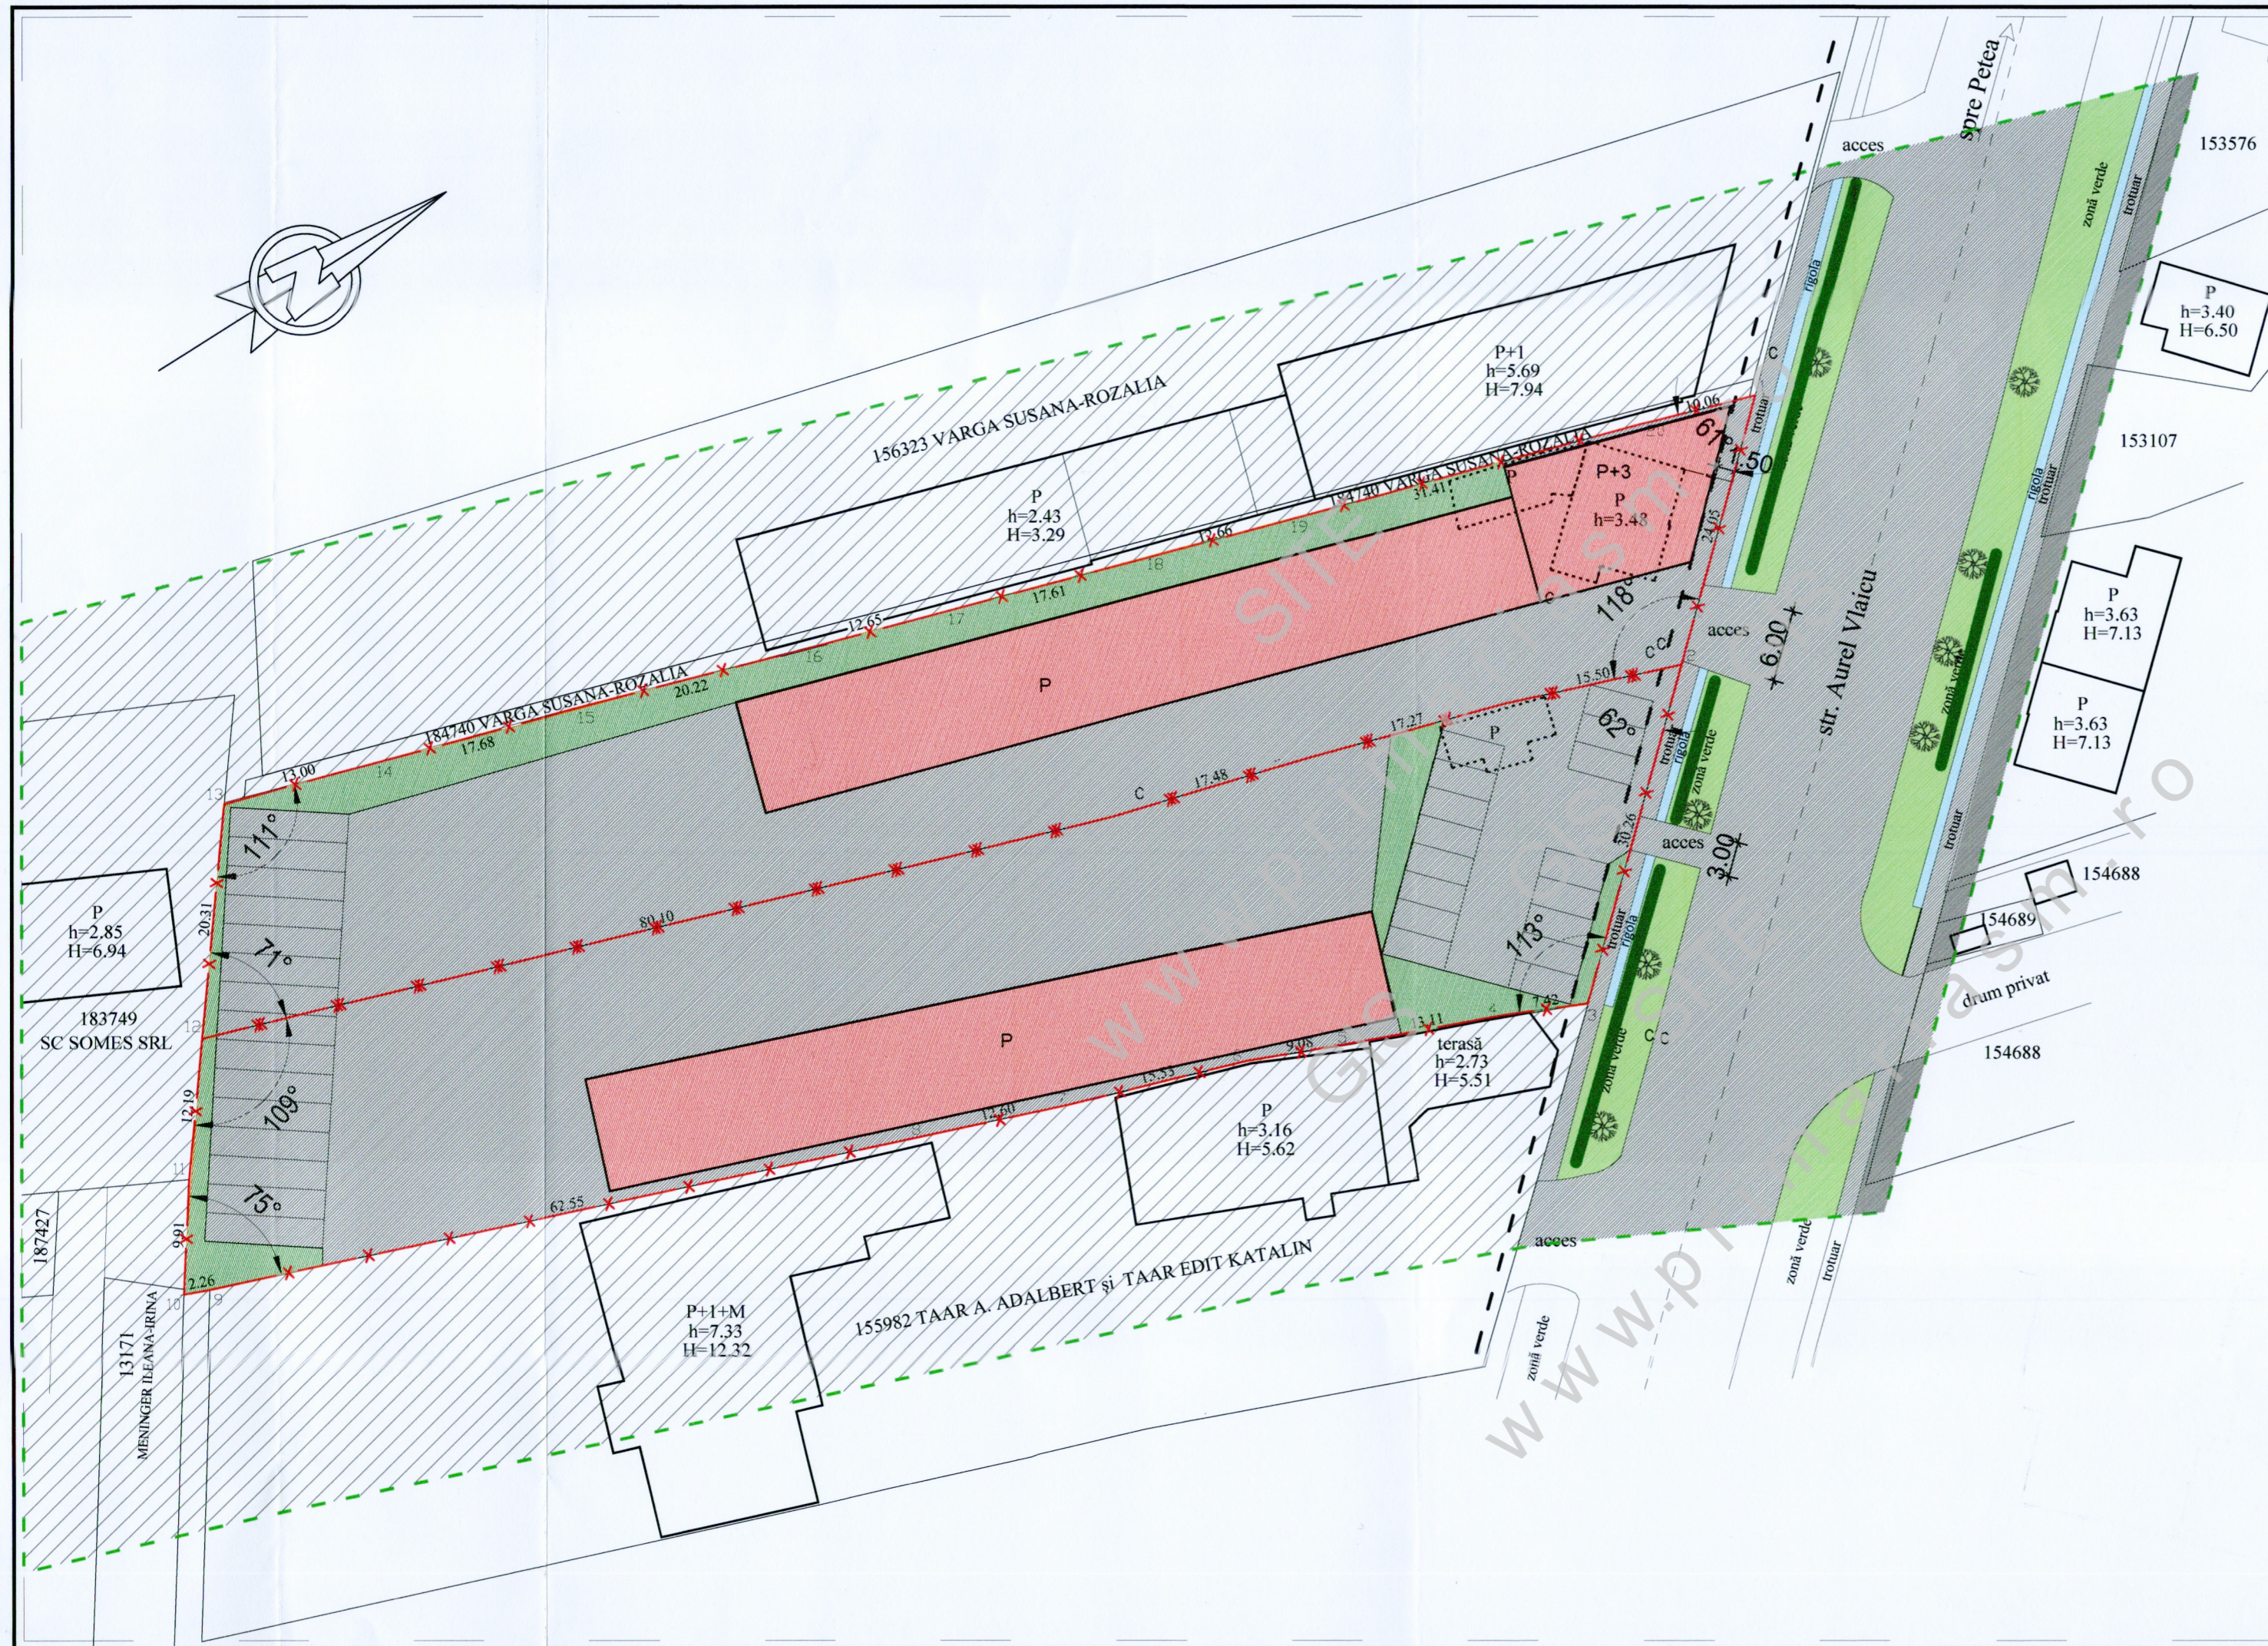

PLAN URBANISTIC ZONAL

ELABORARE PUZ - ZONA DE SERVICII

loc. Satu Mare, str. Aurel Vlaicu nr. 66-68,

JUD. SATU MARE

PROPUNERE DE MOBILARE

LEGENDA

-  LIMITE
 -  LIMITA TEREN BENEFICIAR
 -  LIMITA ZONEI STUDIATE
 -  ALINIAMENT PROPUȘ
-
-  ZONIFICARE
 -  CONSTRUCTII PROPUȘE
 -  CONSTRUCTII EXISTENTE
 -  CONSTRUCTII PROPUȘE SPRE DEMOLARE
 -  ZONA NEREGLEMENTATA
 -  DRUMURI SI PLATFORME
 -  SPATII VERZI

ERYZA PROIECT S.R.L. sat CARASEU nr. 405, jud. SATU MARE Tel. 0261.877.700		ELABORARE P.U.Z. - ZONA DE SERVICII loc. Satu Mare, str. Aurel Vlaicu nr. 66-68, JUD. SATU MARE		PR. 15/2023
SEF PROIECT arh. BABICI NICOLAE PROIECTAT arh. CSOMAI ERIKA DESENAT arh. CSOMAI ERIKA	SCARA 1: 500	BENEFICIAR: ARNI SOL TRANS S.R.L. VARHOUSE CONCEPT S.R.L. PROPUNERE DE MOBILARE		FAZA P.U.Z. U 5