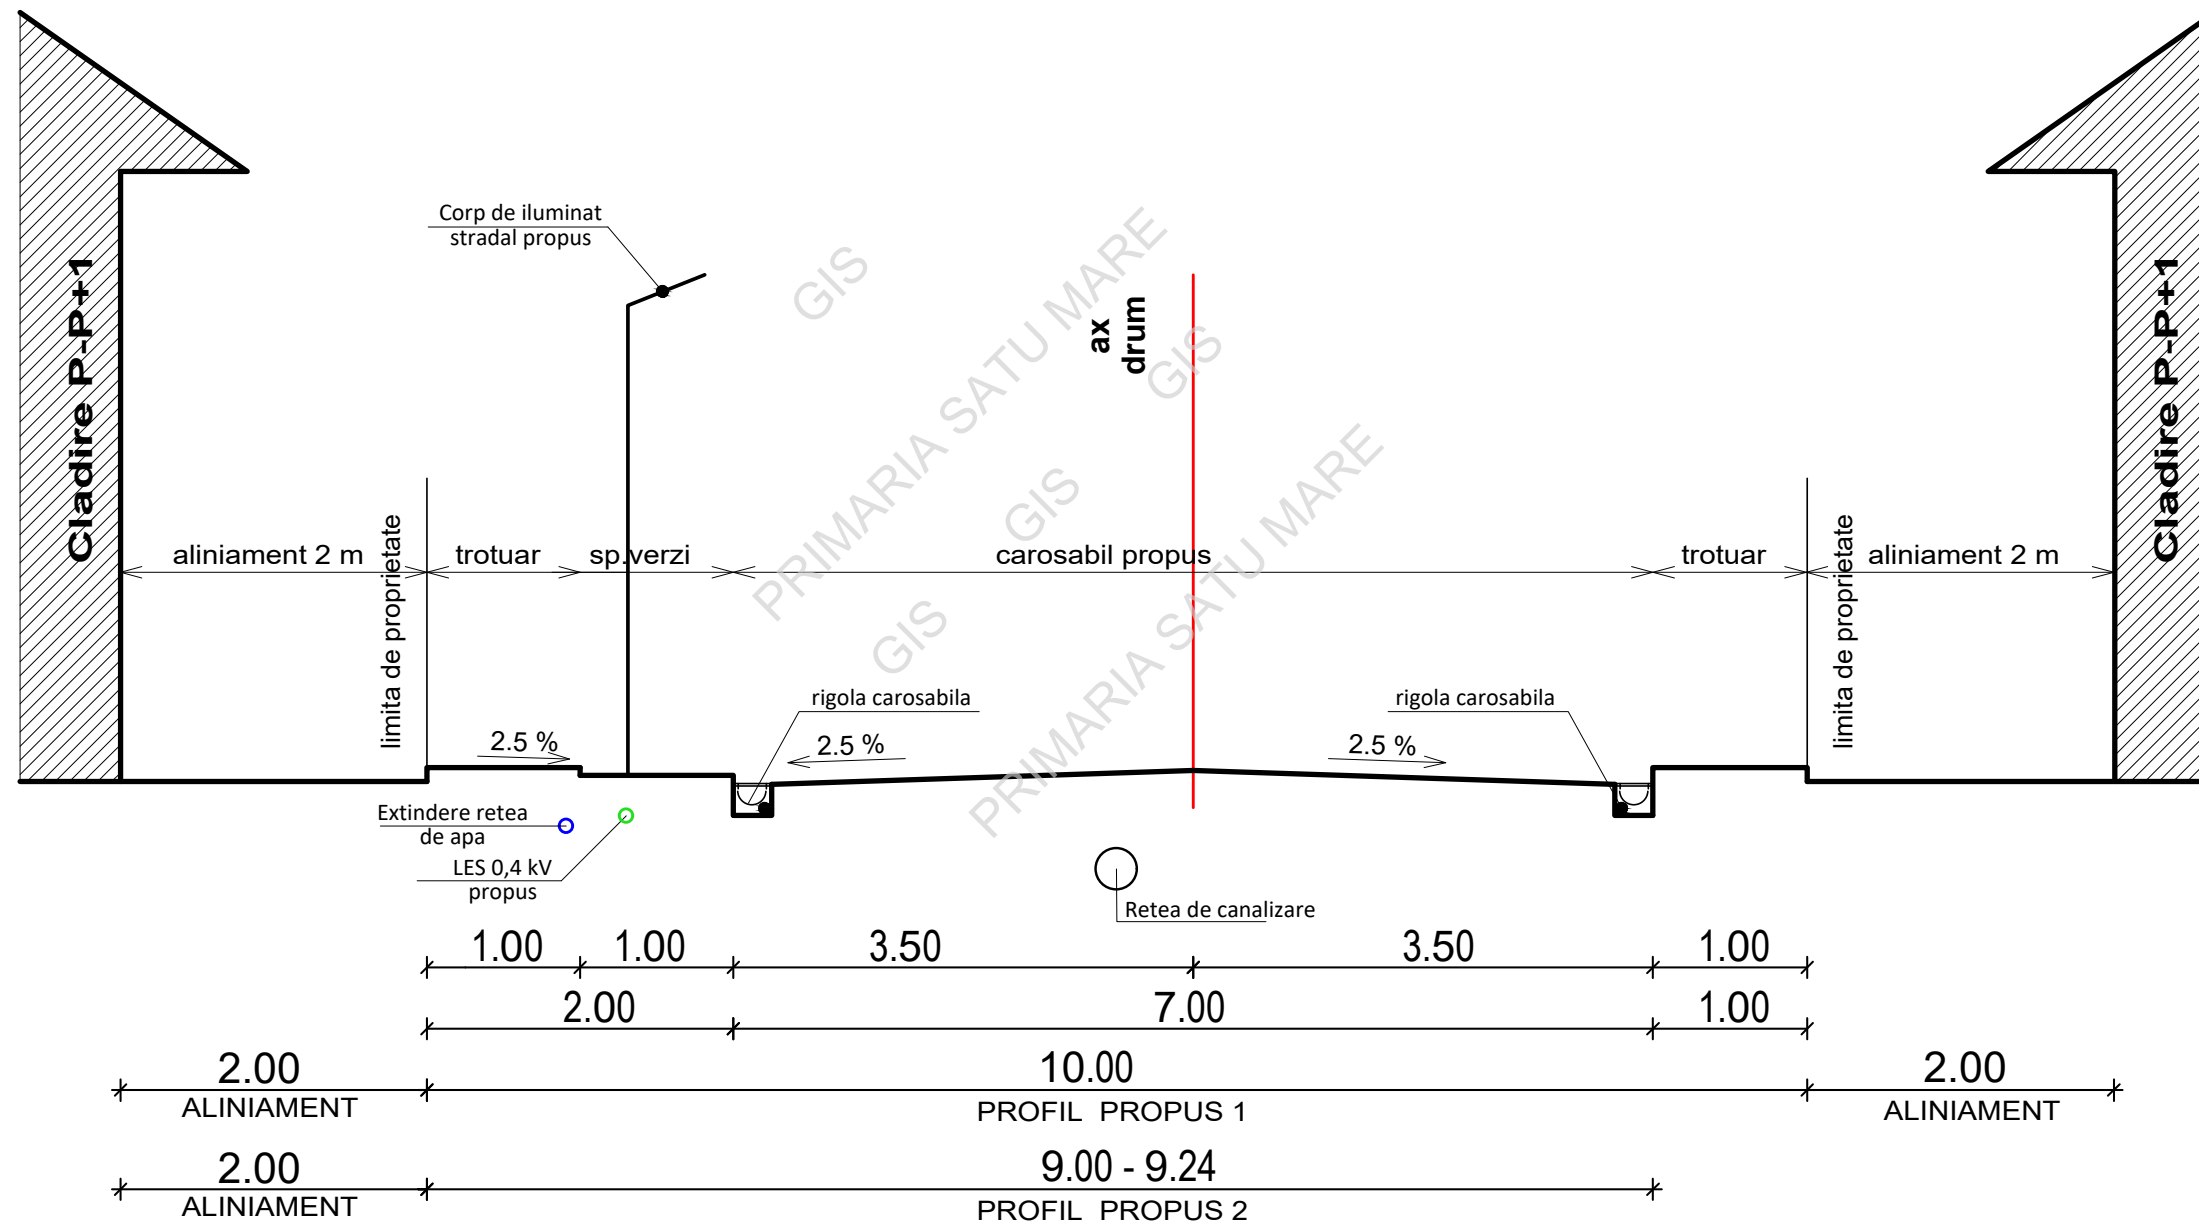

PROFIL TRANSVERSAL

sc ARHabitat 2015 srl Str. C. Coposu nr.2, et.7, ap.58/b Satu Mare E-mail: satumare@arhidinamic.ro			beneficiar :	nr. proiect :
			S.C. BABAU CONSTRUCT S.R.L. si S.C. TCT PAV STAN S.R.L.	241 / 2021
SEF PROIECT	NUME	SEMNATURA	scara :	titlu proiect :
PROIECTAT	arh.IUORAS VIOLETA		1/50	P.U.Z. - LOTIZARE IN VEDEREA CONSTRUIRII DE LOCUINTE INDIVIDUALE IN MUN. SATU MARE, NR.CAD. 166495, JUD. SATU MARE
DESENAT	FORIZS TUNDE		data :	nr. planșa :
			iul. 2022	PROFIL DRUM PROPUS D 01