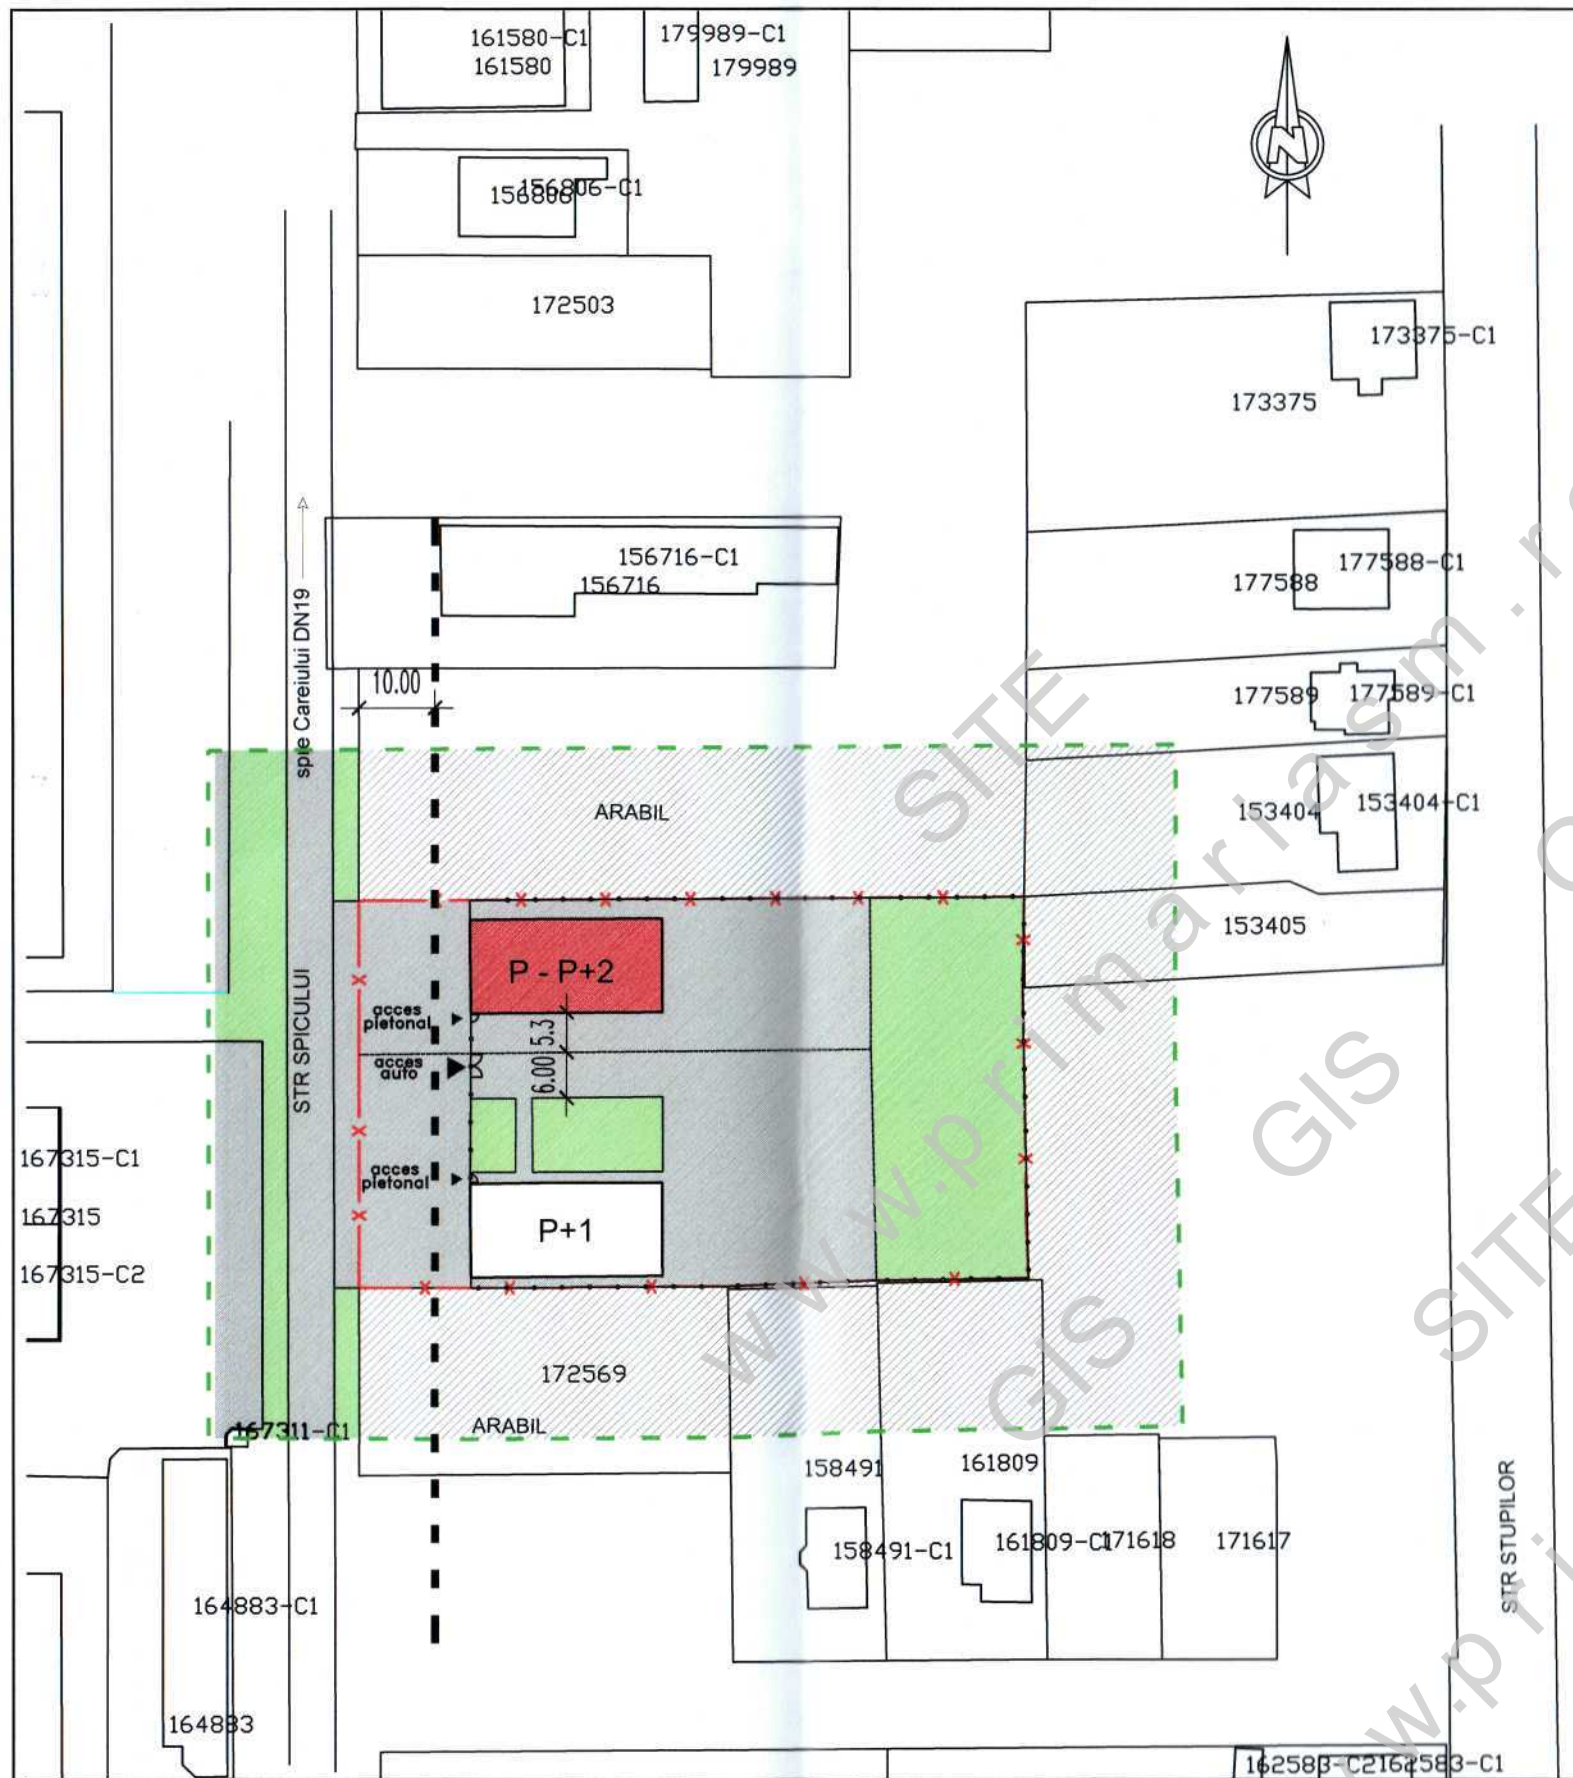

# PLAN URBANISTIC ZONAL

PUZ - ZONA DE SERVICII: STATIE ITP  
 PENTRU MASINI MICI SI CAMIOANE  
 IN LOC. SATU MARE, STR. SPICULUI, NR. 12,  
 JUD. SATU MARE  
 PROPUNERE MOBILARE

## LEGENDA

- LIMITE
- X — LIMITA TEREN BENEFICIAR
  - - - LIMITA ZONEI STUDIATE
  - - - - - ALINIAMENT PROPOS
  - o o o o o IMPREJMUIRE

## ZONIFICARE

- CONSTRUCTIE PROPUSA
- CONSTRUCTII EXISTENTE
- ZONA NEREGLEMENTATA
- DRUMURI SI PLATFORME
- SPATII VERZI

ERYZA PROIECT S.R.L. sat CARASEU nr. 405, jud. SATU MARE Tel. 0261.877.700		P.U.Z. - ZONA DE SERVICII: STATIE ITP PENTRU. MASINI MICI SI CAMIOANE IN LOC. SATU MARE, STR. SPICULUI, NR. 12, JUD. SATU MARE	PR. 16/2023
SEF PROIECT	arh.BABICI NICOLAE	SCARA	BENEFICIAR:
PROIECTAT	arh.CSOMAI ERIKA	1:1000	GEZZINCHIERI S.R.L. LEITNER ZOLTAN-FRANCISC SI LEITNER ELLA
DESENAT	arh.CSOMAI ERIKA		PROPUNERE MOBILARE
			FAZA P.U.Z. U 5